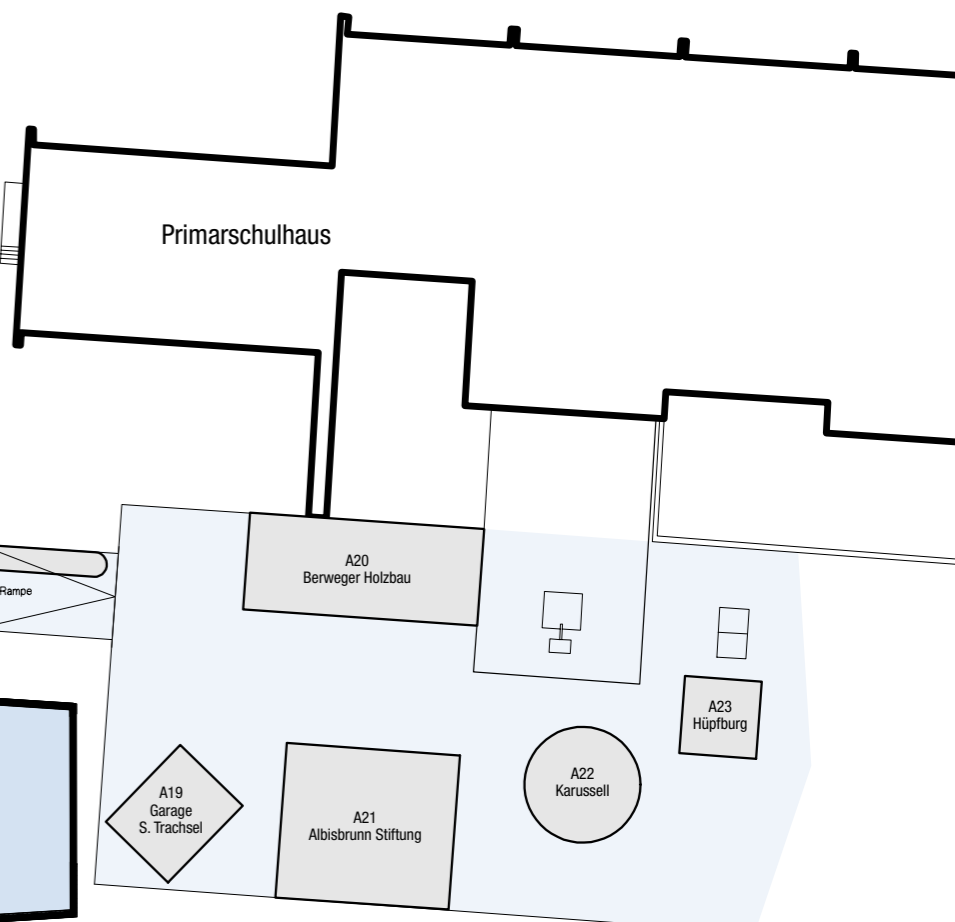

**Z - Treppenhaus Weid 1**

**B - Gemeindesaal Weid 1**

**von Parkplatz Chratz**

**A - Aussenstände**

**D - Alte Turnhalle**

**von Ref. Kirche**

**Informationen**

**Öffnungszeiten**  
 Freitag, 29. April 2016 16.00 bis 22.00 Uhr  
 Samstag, 30. April 2016 11.00 bis 22.00 Uhr  
 Sonntag, 1. Mai 2016 10.00 bis 17.00 Uhr