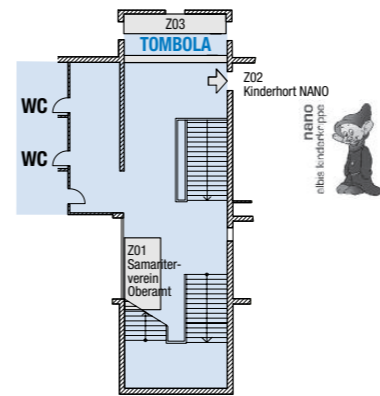

**Z - Treppenhaus Weid 1**

**B - Gemeindesaal Weid 1**

**von Parkplatz Chratz**

**A - Aussenstände**

**D - Alte Turnhalle**

**von Ref. Kirche**

**Informationen**

**Öffnungszeiten**  
 Freitag, 29. April 2016 16.00 bis 22.00 Uhr  
 Samstag, 30. April 2016 11.00 bis 22.00 Uhr  
 Sonntag, 1. Mai 2016 10.00 bis 17.00 Uhr