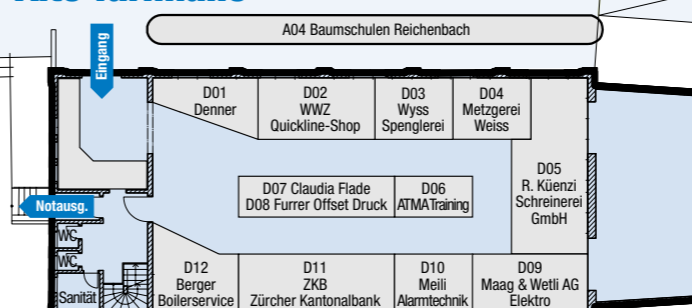

**Z - Treppenhaus Weid 1**

**B - Gemeindesaal Weid 1**

**von Parkplatz Chratz**

**A - Aussenstände**

**D - Alte Turnhalle**

**von Ref. Kirche**

**Informationen**

**Öffnungszeiten**  
 Freitag, 29. April 2016 16.00 bis 22.00 Uhr  
 Samstag, 30. April 2016 11.00 bis 22.00 Uhr  
 Sonntag, 1. Mai 2016 10.00 bis 17.00 Uhr