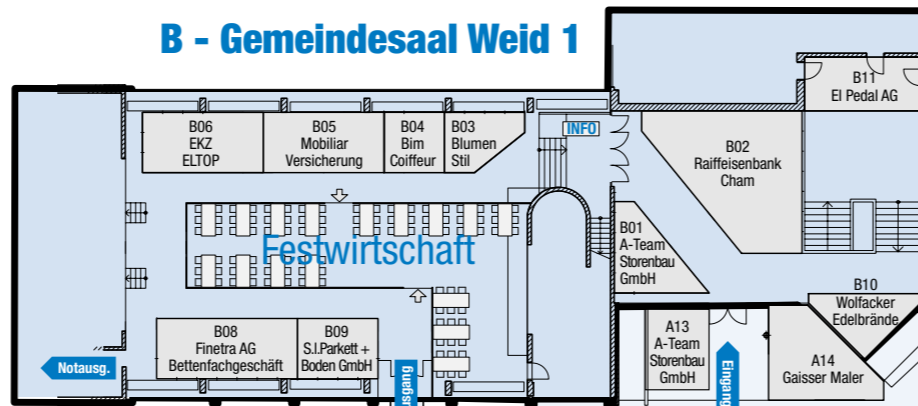

**Z - Treppenhaus Weid 1**

**B - Gemeindesaal Weid 1**

**von Parkplatz Chratz**

**A - Aussenstände**

**D - Alte Turnhalle**

**von Ref. Kirche**

**Informationen**

**Öffnungszeiten**  
 Freitag, 29. April 2016 16.00 bis 22.00 Uhr  
 Samstag, 30. April 2016 11.00 bis 22.00 Uhr  
 Sonntag, 1. Mai 2016 10.00 bis 17.00 Uhr