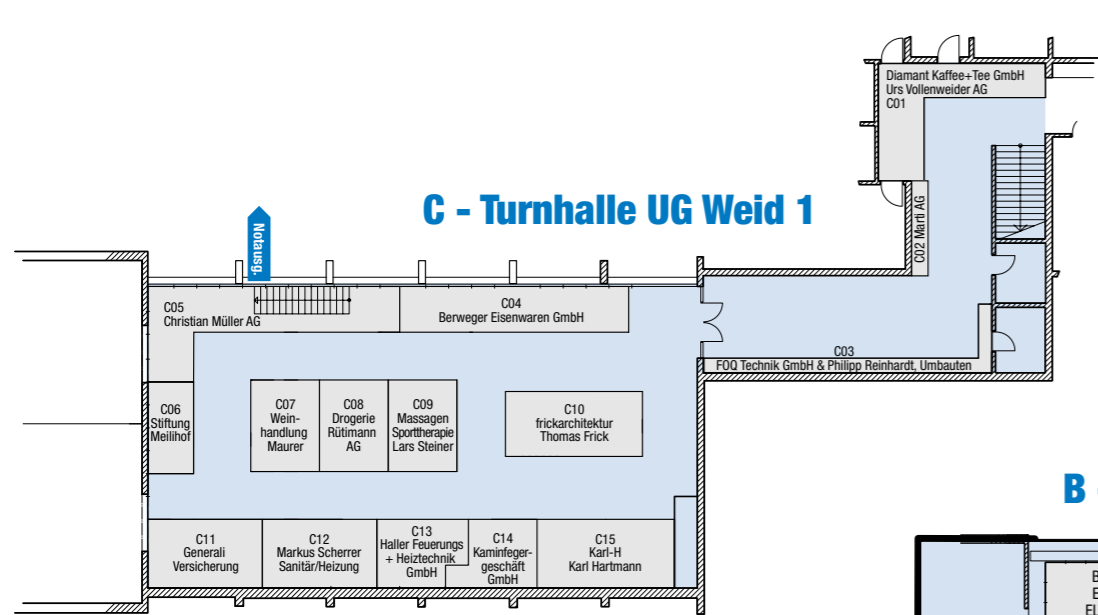

**Z - Treppenhaus Weid 1**

**B - Gemeindesaal Weid 1**

**von Parkplatz Chratz**

**A - Aussenstände**

**D - Alte Turnhalle**

**von Ref. Kirche**

**Informationen**

**Öffnungszeiten**  
 Freitag, 29. April 2016 16.00 bis 22.00 Uhr  
 Samstag, 30. April 2016 11.00 bis 22.00 Uhr  
 Sonntag, 1. Mai 2016 10.00 bis 17.00 Uhr