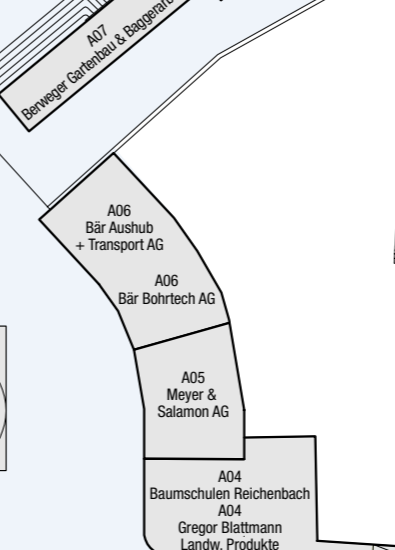

**Z - Treppenhaus Weid 1**

**B - Gemeindesaal Weid 1**

**von Parkplatz Chratz**

**A - Aussenstände**

**D - Alte Turnhalle**

**von Ref. Kirche**

**Informationen**

**Öffnungszeiten**  
 Freitag, 29. April 2016 16.00 bis 22.00 Uhr  
 Samstag, 30. April 2016 11.00 bis 22.00 Uhr  
 Sonntag, 1. Mai 2016 10.00 bis 17.00 Uhr